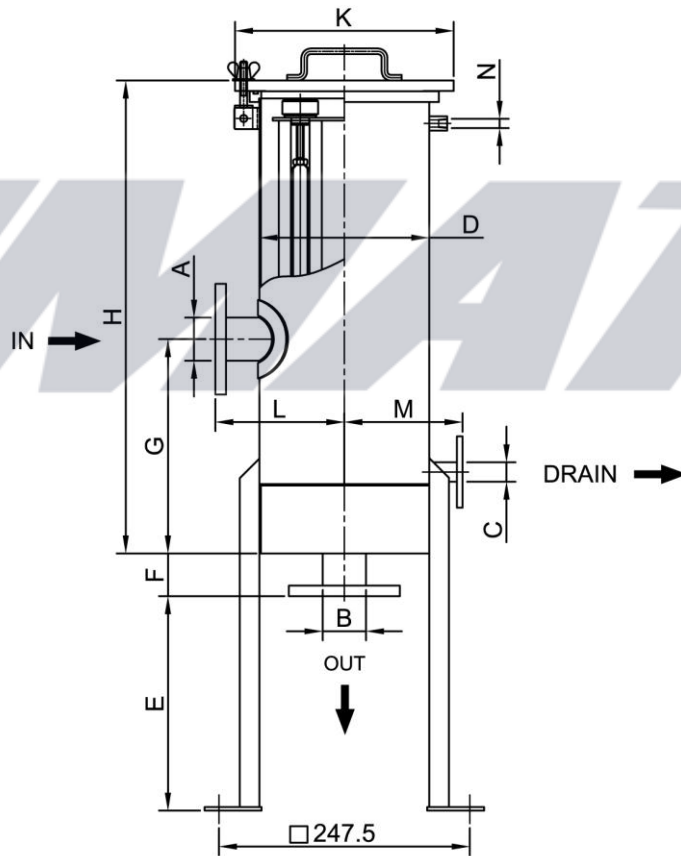

全鈦過濾器規格型號

Titanium Filter-CAS Type

請確認您所需要的規格，與我們連絡，我們將依您的需求，提供最佳產品。

公司 Company								日期 Date					
聯絡人 Contact								郵電 e-mail					
聯絡電話 Tel								傳真 Fax					
STYLE	A	B	C	D	E	F	G	H	K	L	M	N	
CAS-0520	φ 60.5	φ 60.5	φ 27.2	φ 237	300	60	200	662	φ 305	180	165	PT3/8	
CAS-0720	φ 60.5	φ 60.5	φ 27.2	φ 237	300	60	200	662	φ 305	180	165	PT3/8	
CAS-0730	φ 76.1	φ 76.1	φ 27.2	φ 237	300	60	200	912	φ 305	180	165	PT3/8	